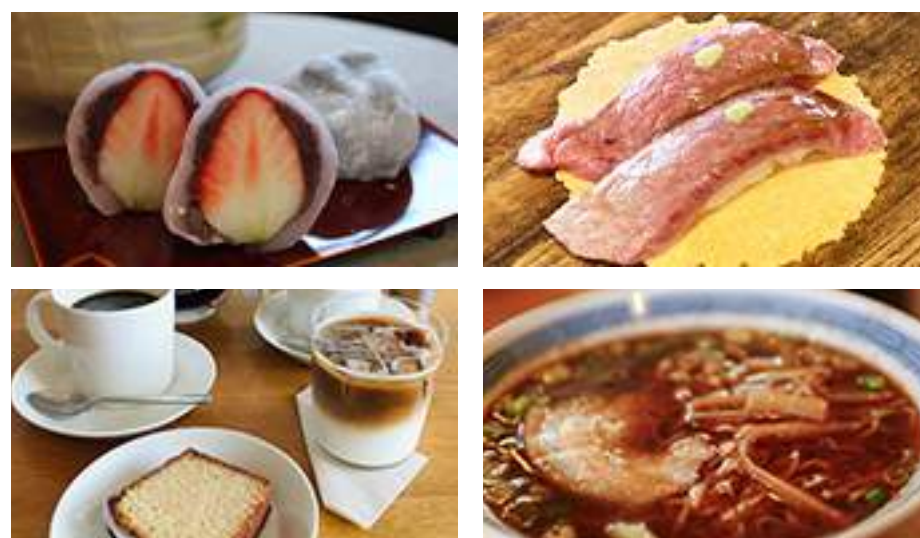

■ 本キャンペーンに関するお客様からのお問い合わせ先

飛騨高山旅館ホテル協同組合

Tel.0577-57-9800 (担当:中畑) e-mail info@takayamaryokan.jp